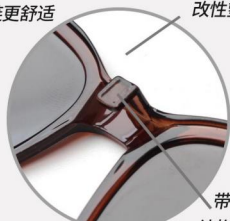

可选镜片颜色

夜视片

可选镜片颜色

时尚流行

中梁部位加厚加强
减少变形更可靠

弹弓铰链更舒适

改性塑钢外挂

带卡钩