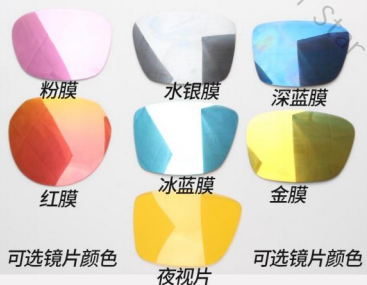

C1 亮黑

C2 哑黑

C3 深透咖啡

C4 浅透灰

C5 透蓝

C6 透明

时尚流行

弹弓铰链更舒适

水银膜

深蓝膜

红膜

冰蓝膜

金膜

可选镜片颜色

夜视片

可选镜片颜色

粉膜

水银膜

深蓝膜

红膜

冰蓝膜

金膜

可选镜片颜色

夜视镜

可选镜片颜色

夜视片

可选镜片颜色

时尚流行

中梁部位加厚加强
减少变形更可靠

弹弓铰链更舒适

改性塑钢外挂

带卡钩