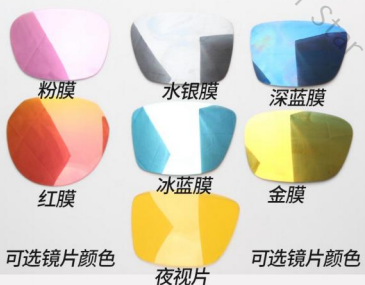

水银膜

深蓝膜

红膜

冰蓝膜

金膜

可选镜片颜色

夜视片

可选镜片颜色

可选镜片颜色

夜视片

可选镜片颜色

时尚流行

中梁部位加厚加强
减少变形更可靠

弹弓铰链更舒适

改性塑钢外挂

带卡钩

2021-2022新款板材偏光套镜

MODEL:21112
SIZE:51□18-143

C1 亮黑

C2 黑透明

C3 透粉

C4 透蓝

C5 透灰

C6 透明