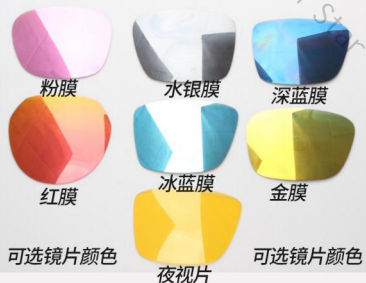

时尚流行

中梁部位加厚加强
减少变形更可靠

弹弓铰链更舒适

改性塑钢外挂