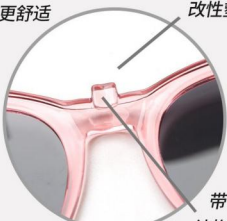

C6 透明

时尚流行

中梁部位加厚加强
减少变形更可靠

弹弓铰链更舒适

改性塑钢外挂

带卡钩

2021-2022新款板材偏光套镜

MODEL:21102
SIZE:54□18-145