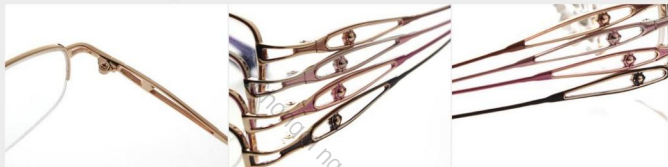

C2 violet 紫金

C3 pink 粉银

C4 coffee 咖金

C5 wine 酒红金

Shenzhen IP superior quality double-color lady metal

Front Display

Detail display

Model:66117 Size:55 □18-140

Side display

C1 black 黑金

C2 violet 紫金

C3 pink 粉银

C4 coffee 咖金

C5 wine 酒红金