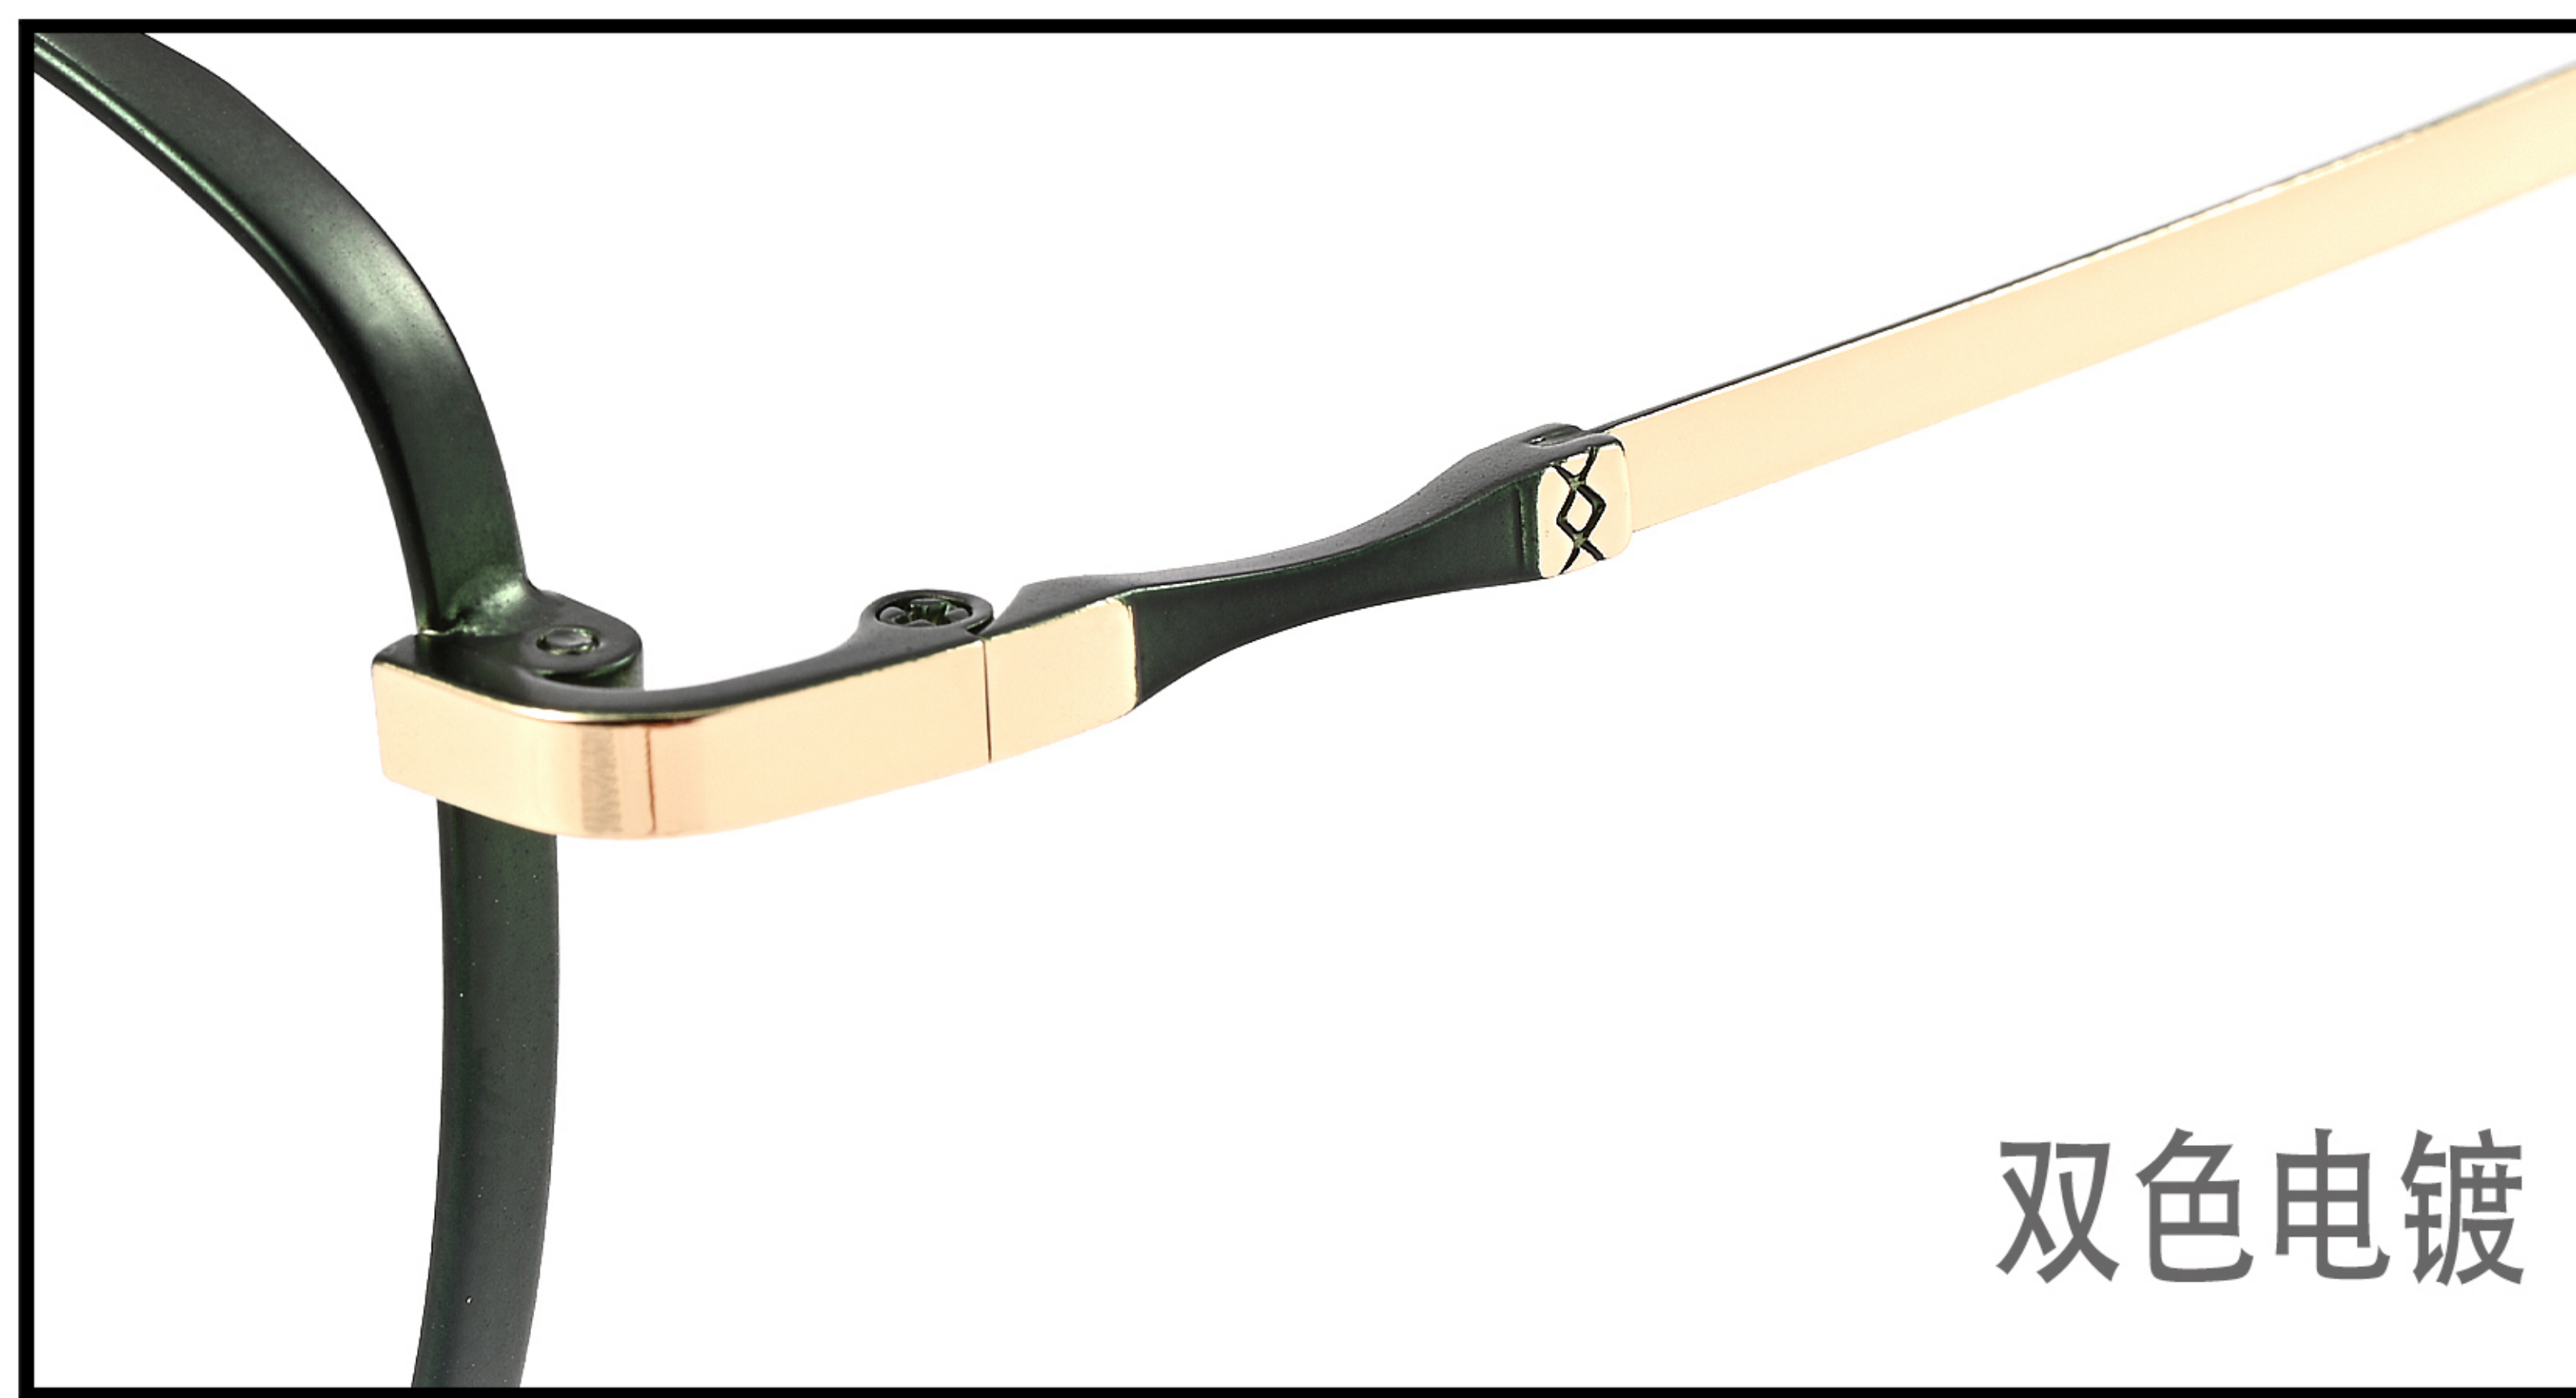

镜腿长度

138mm

53mm

45mm

17mm

145mm

双色电镀

硅胶鼻托