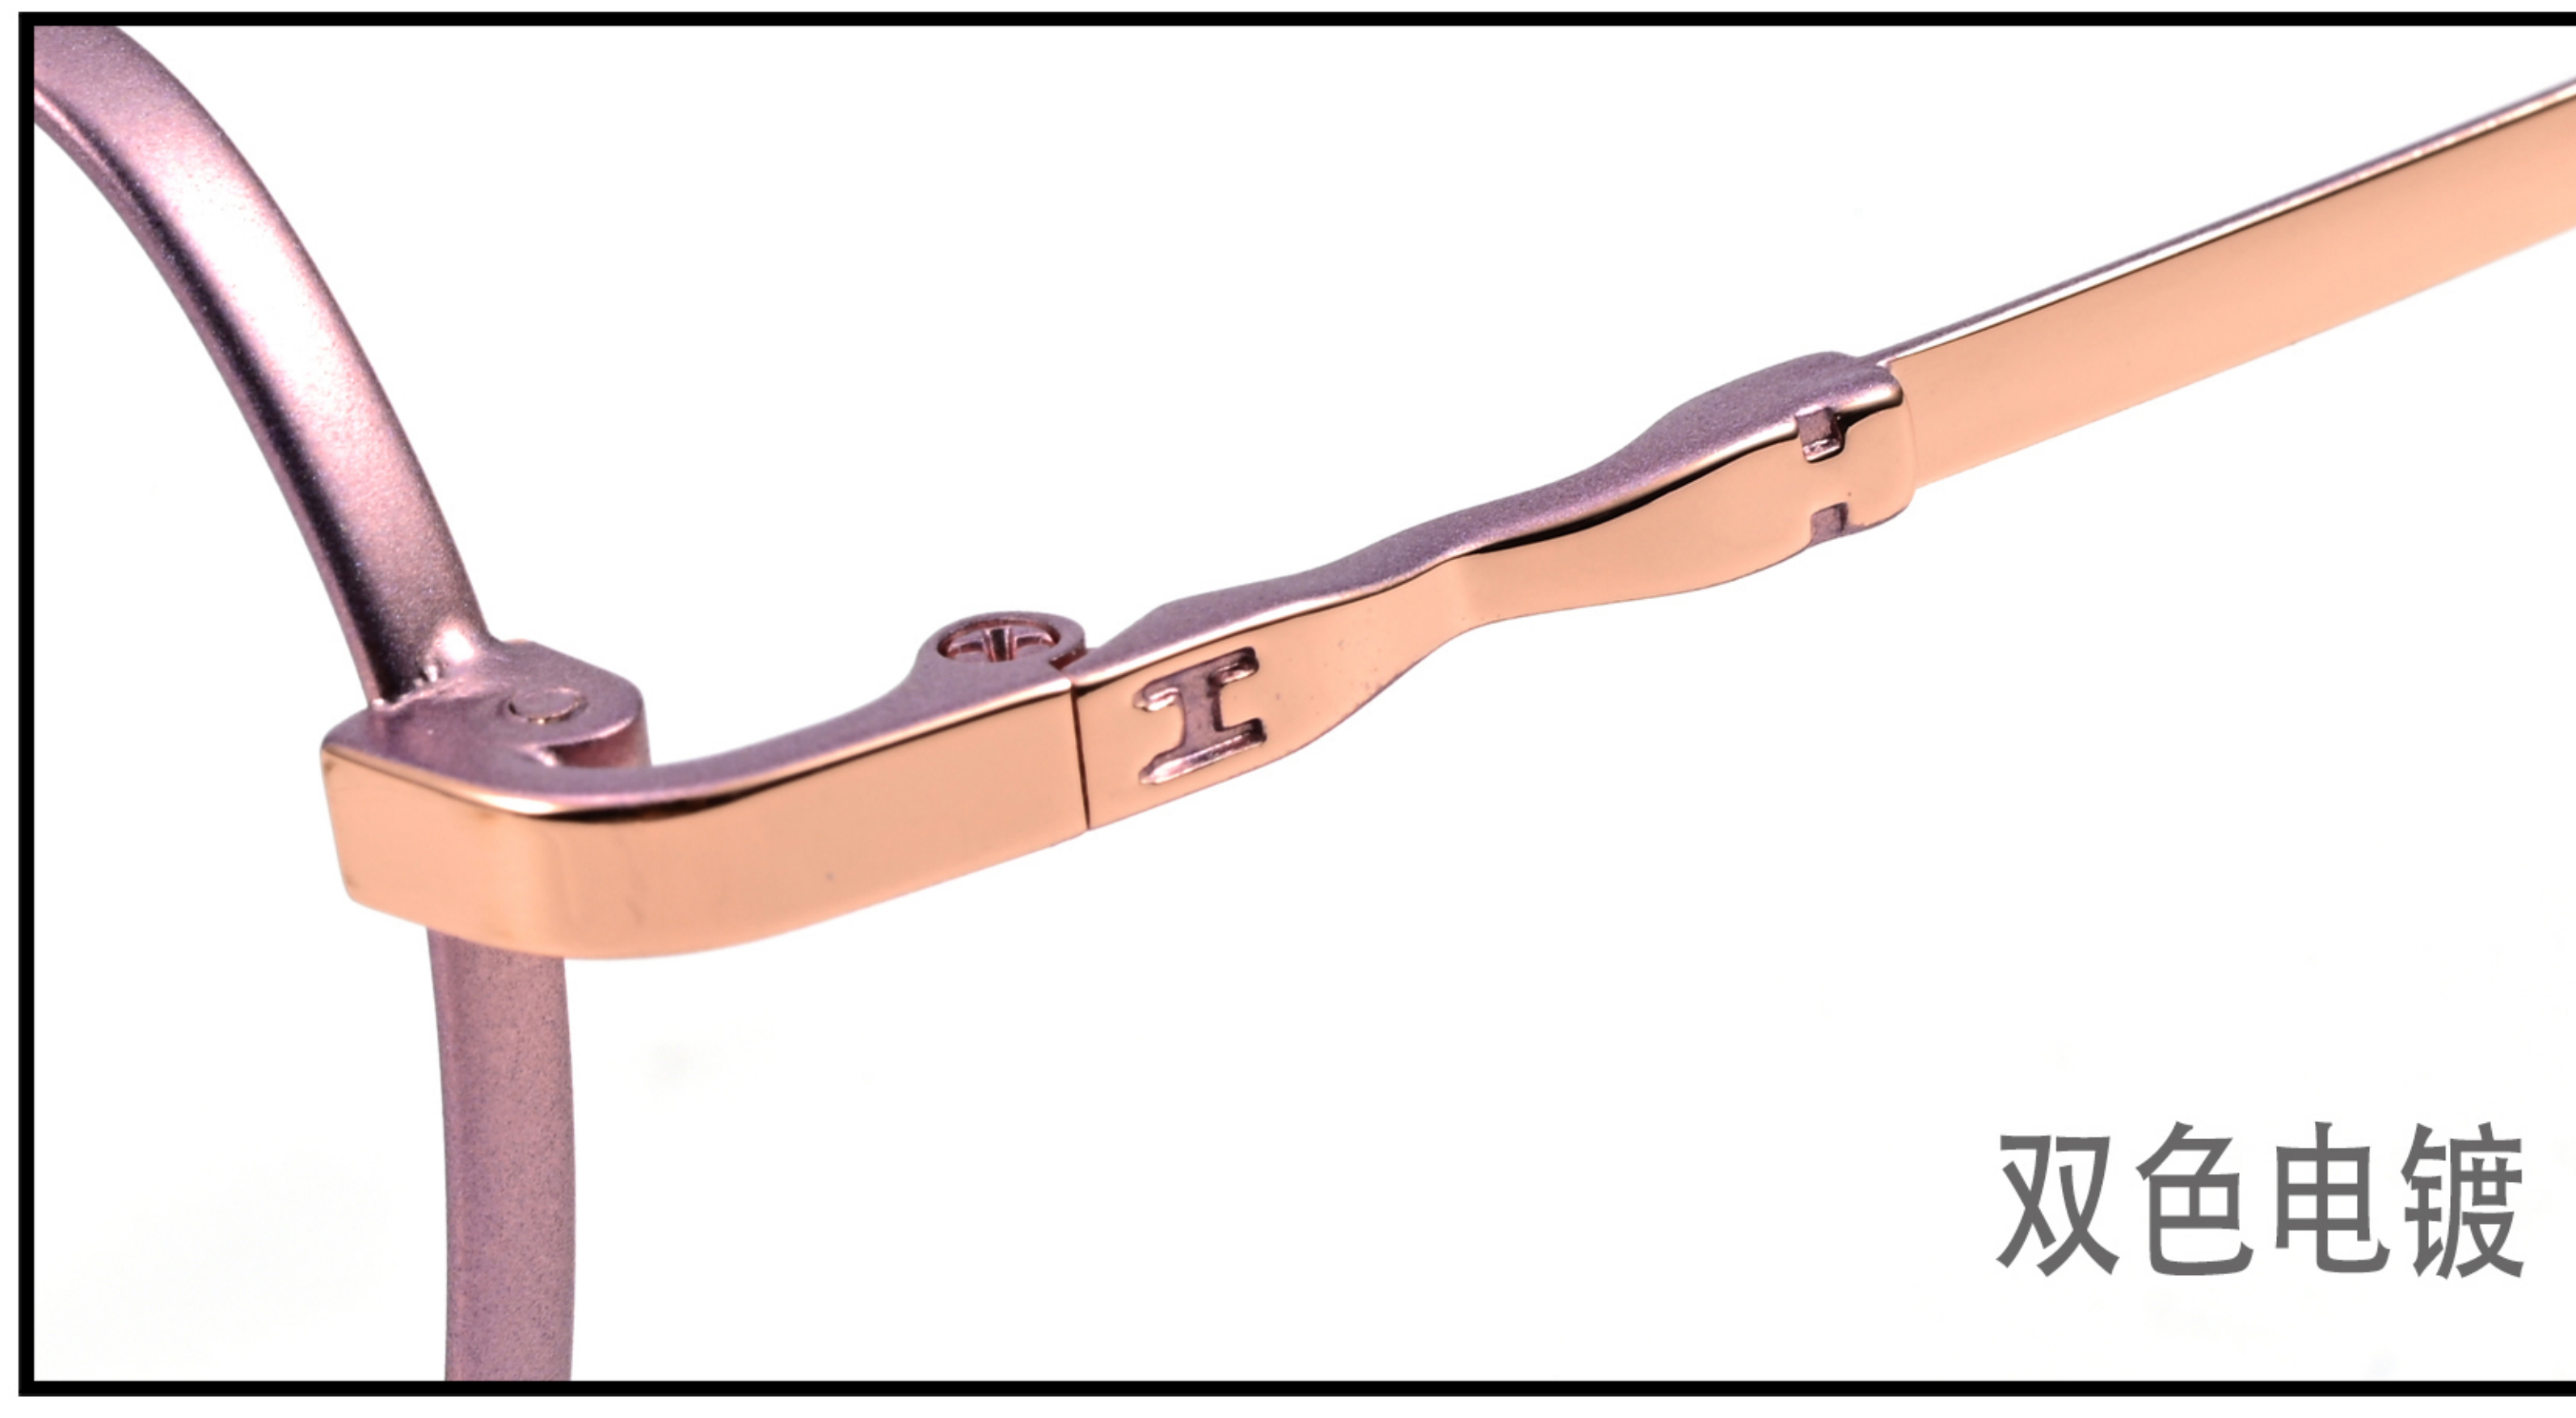

COL.6豆沙绿银

复古组合铰链无磁镜架

CLASSIC WOODEN EYEBROW STAND

型号: BL27208
类型: 复古架

材质: 无磁
颜色: 6

镜架长度	镜片宽度	镜框高度	鼻间距	镜腿长度
				
140mm	48mm	47mm	18mm	145mm

双色电镀

硅胶鼻托