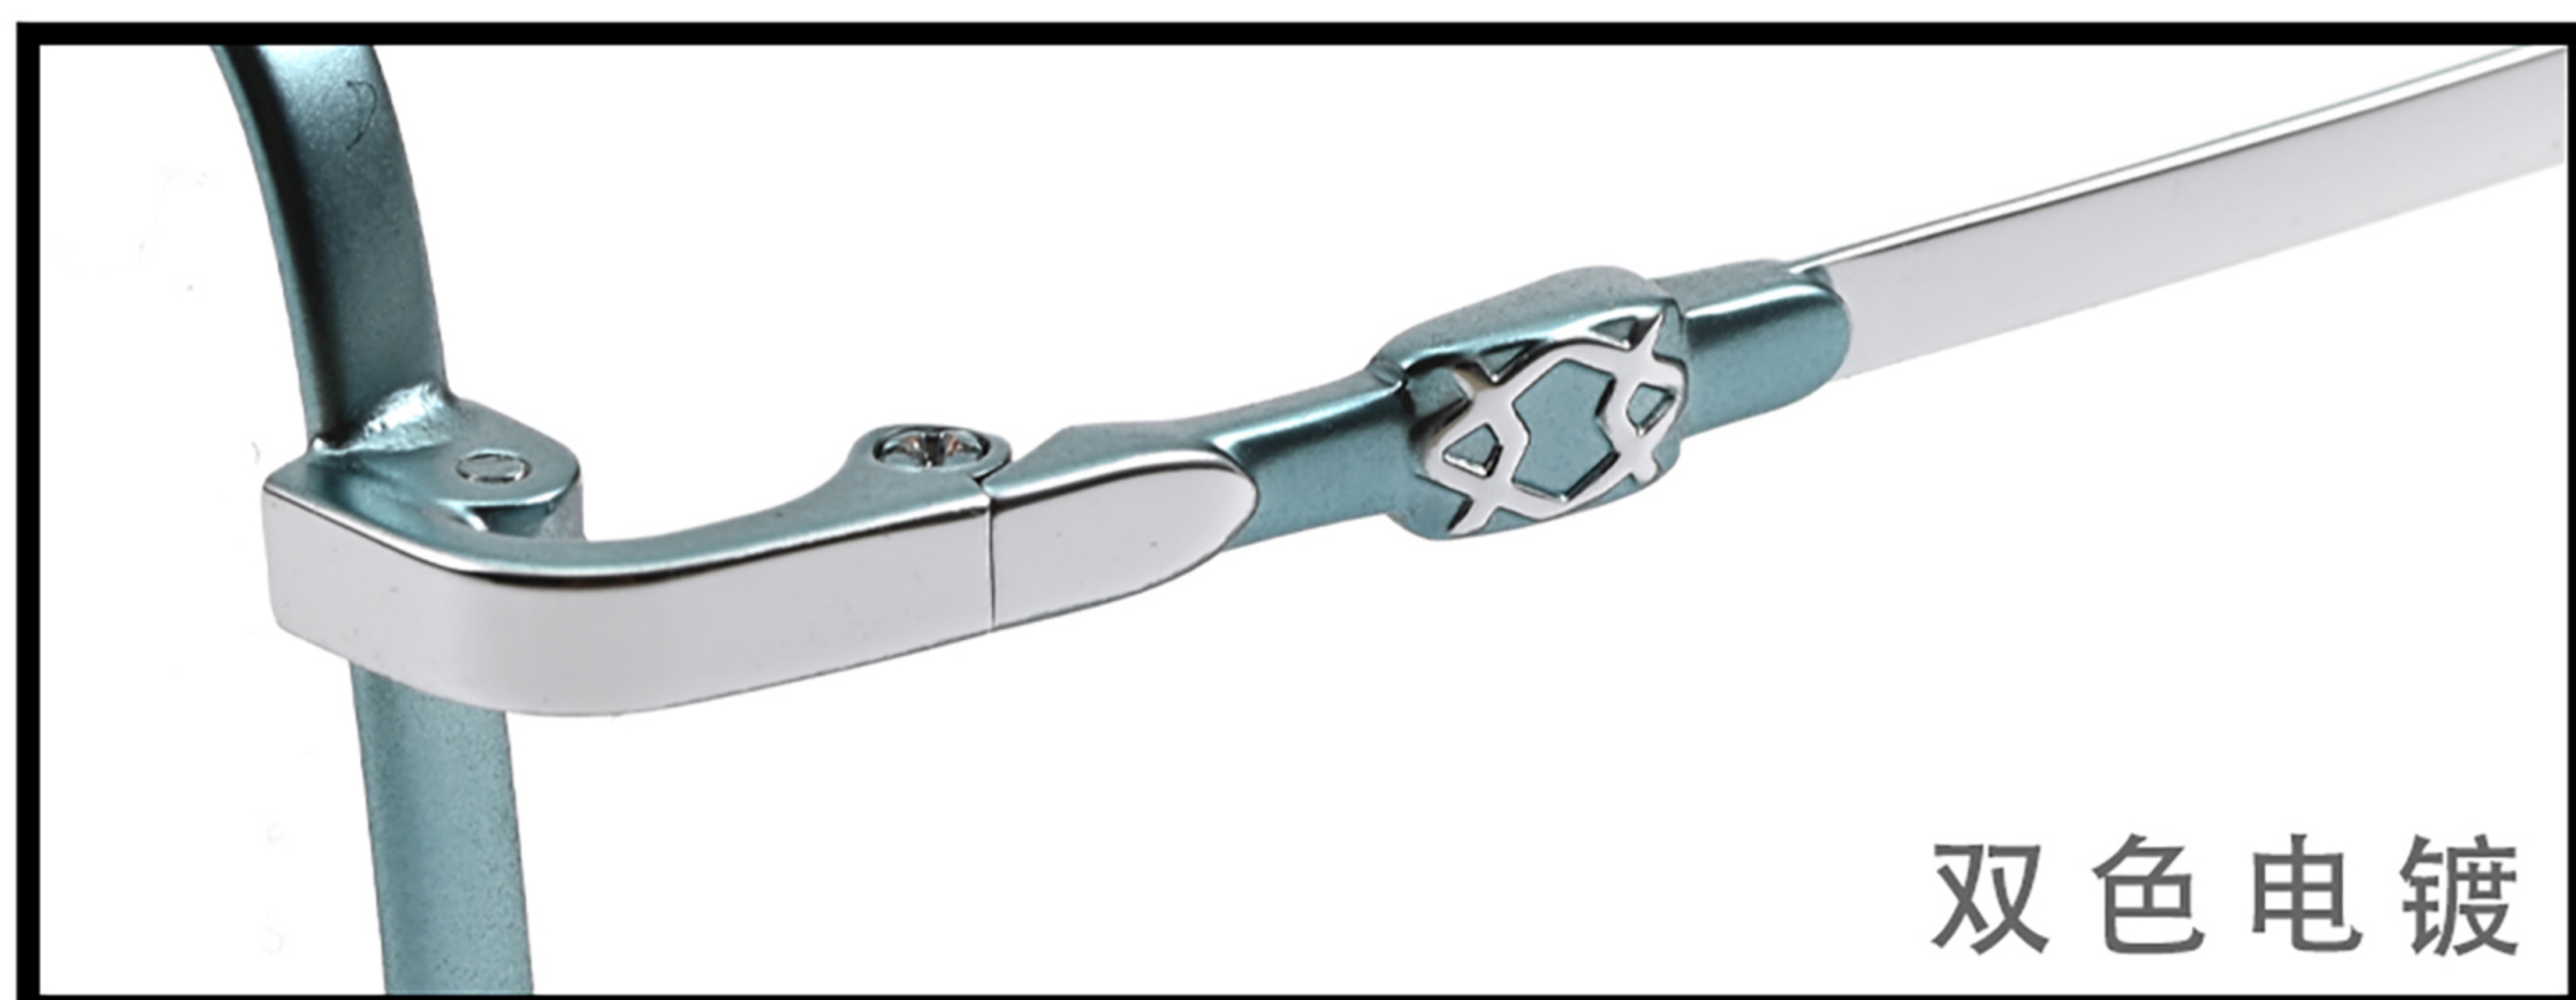

型号：BL27201
类型：复古架

材质：无磁
颜色：6

镜架长度

138mm

镜片宽度

54mm

镜框高度

47mm

鼻间距

18mm

镜腿长度

145mm

双色电镀