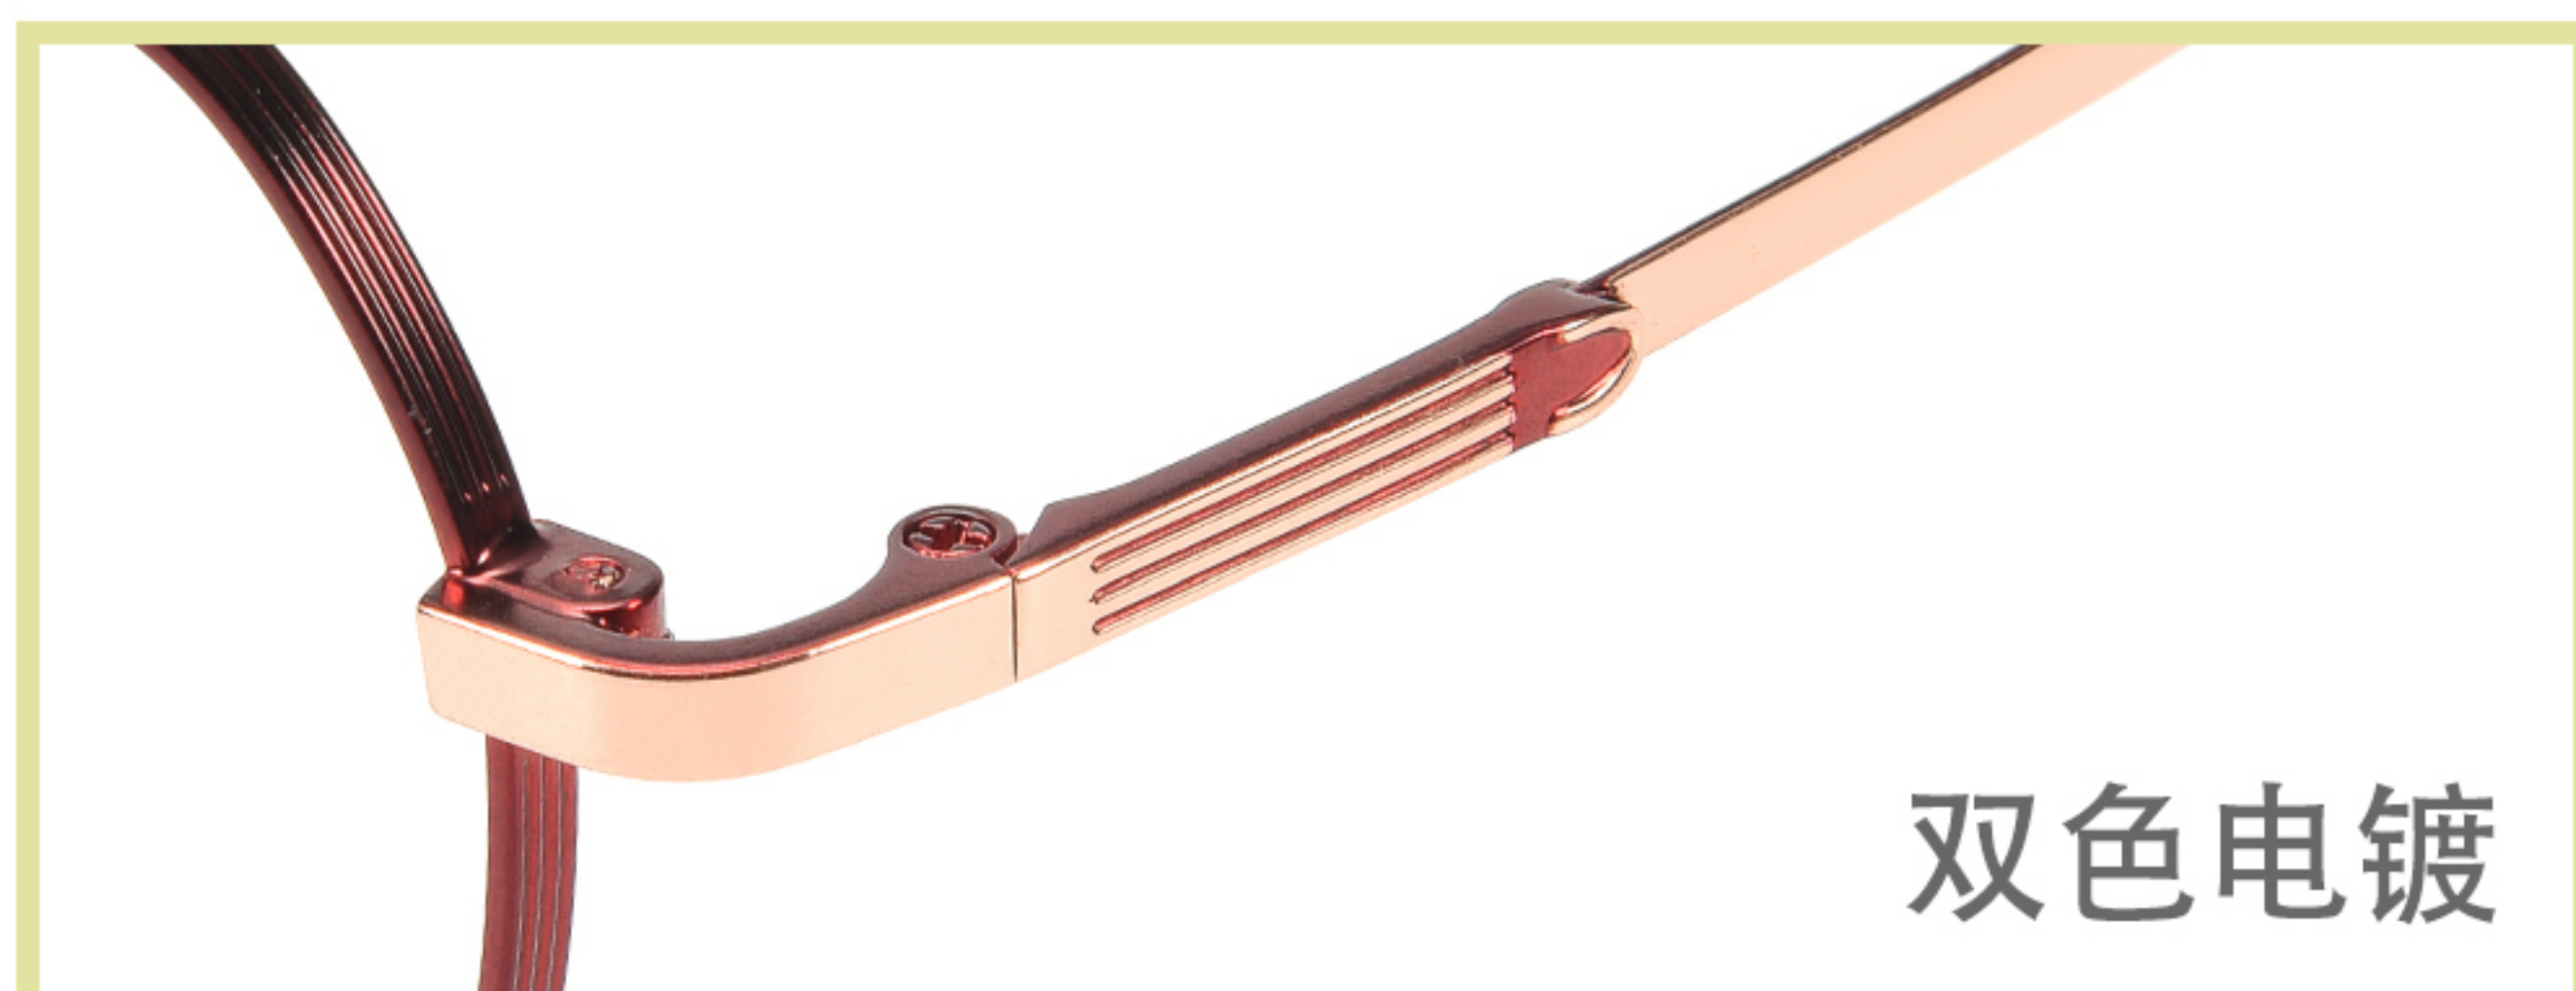

鼻间距

18mm

镜腿长度

145mm

双色电镀

硅胶鼻托

COL.1黑金

COL.2金色