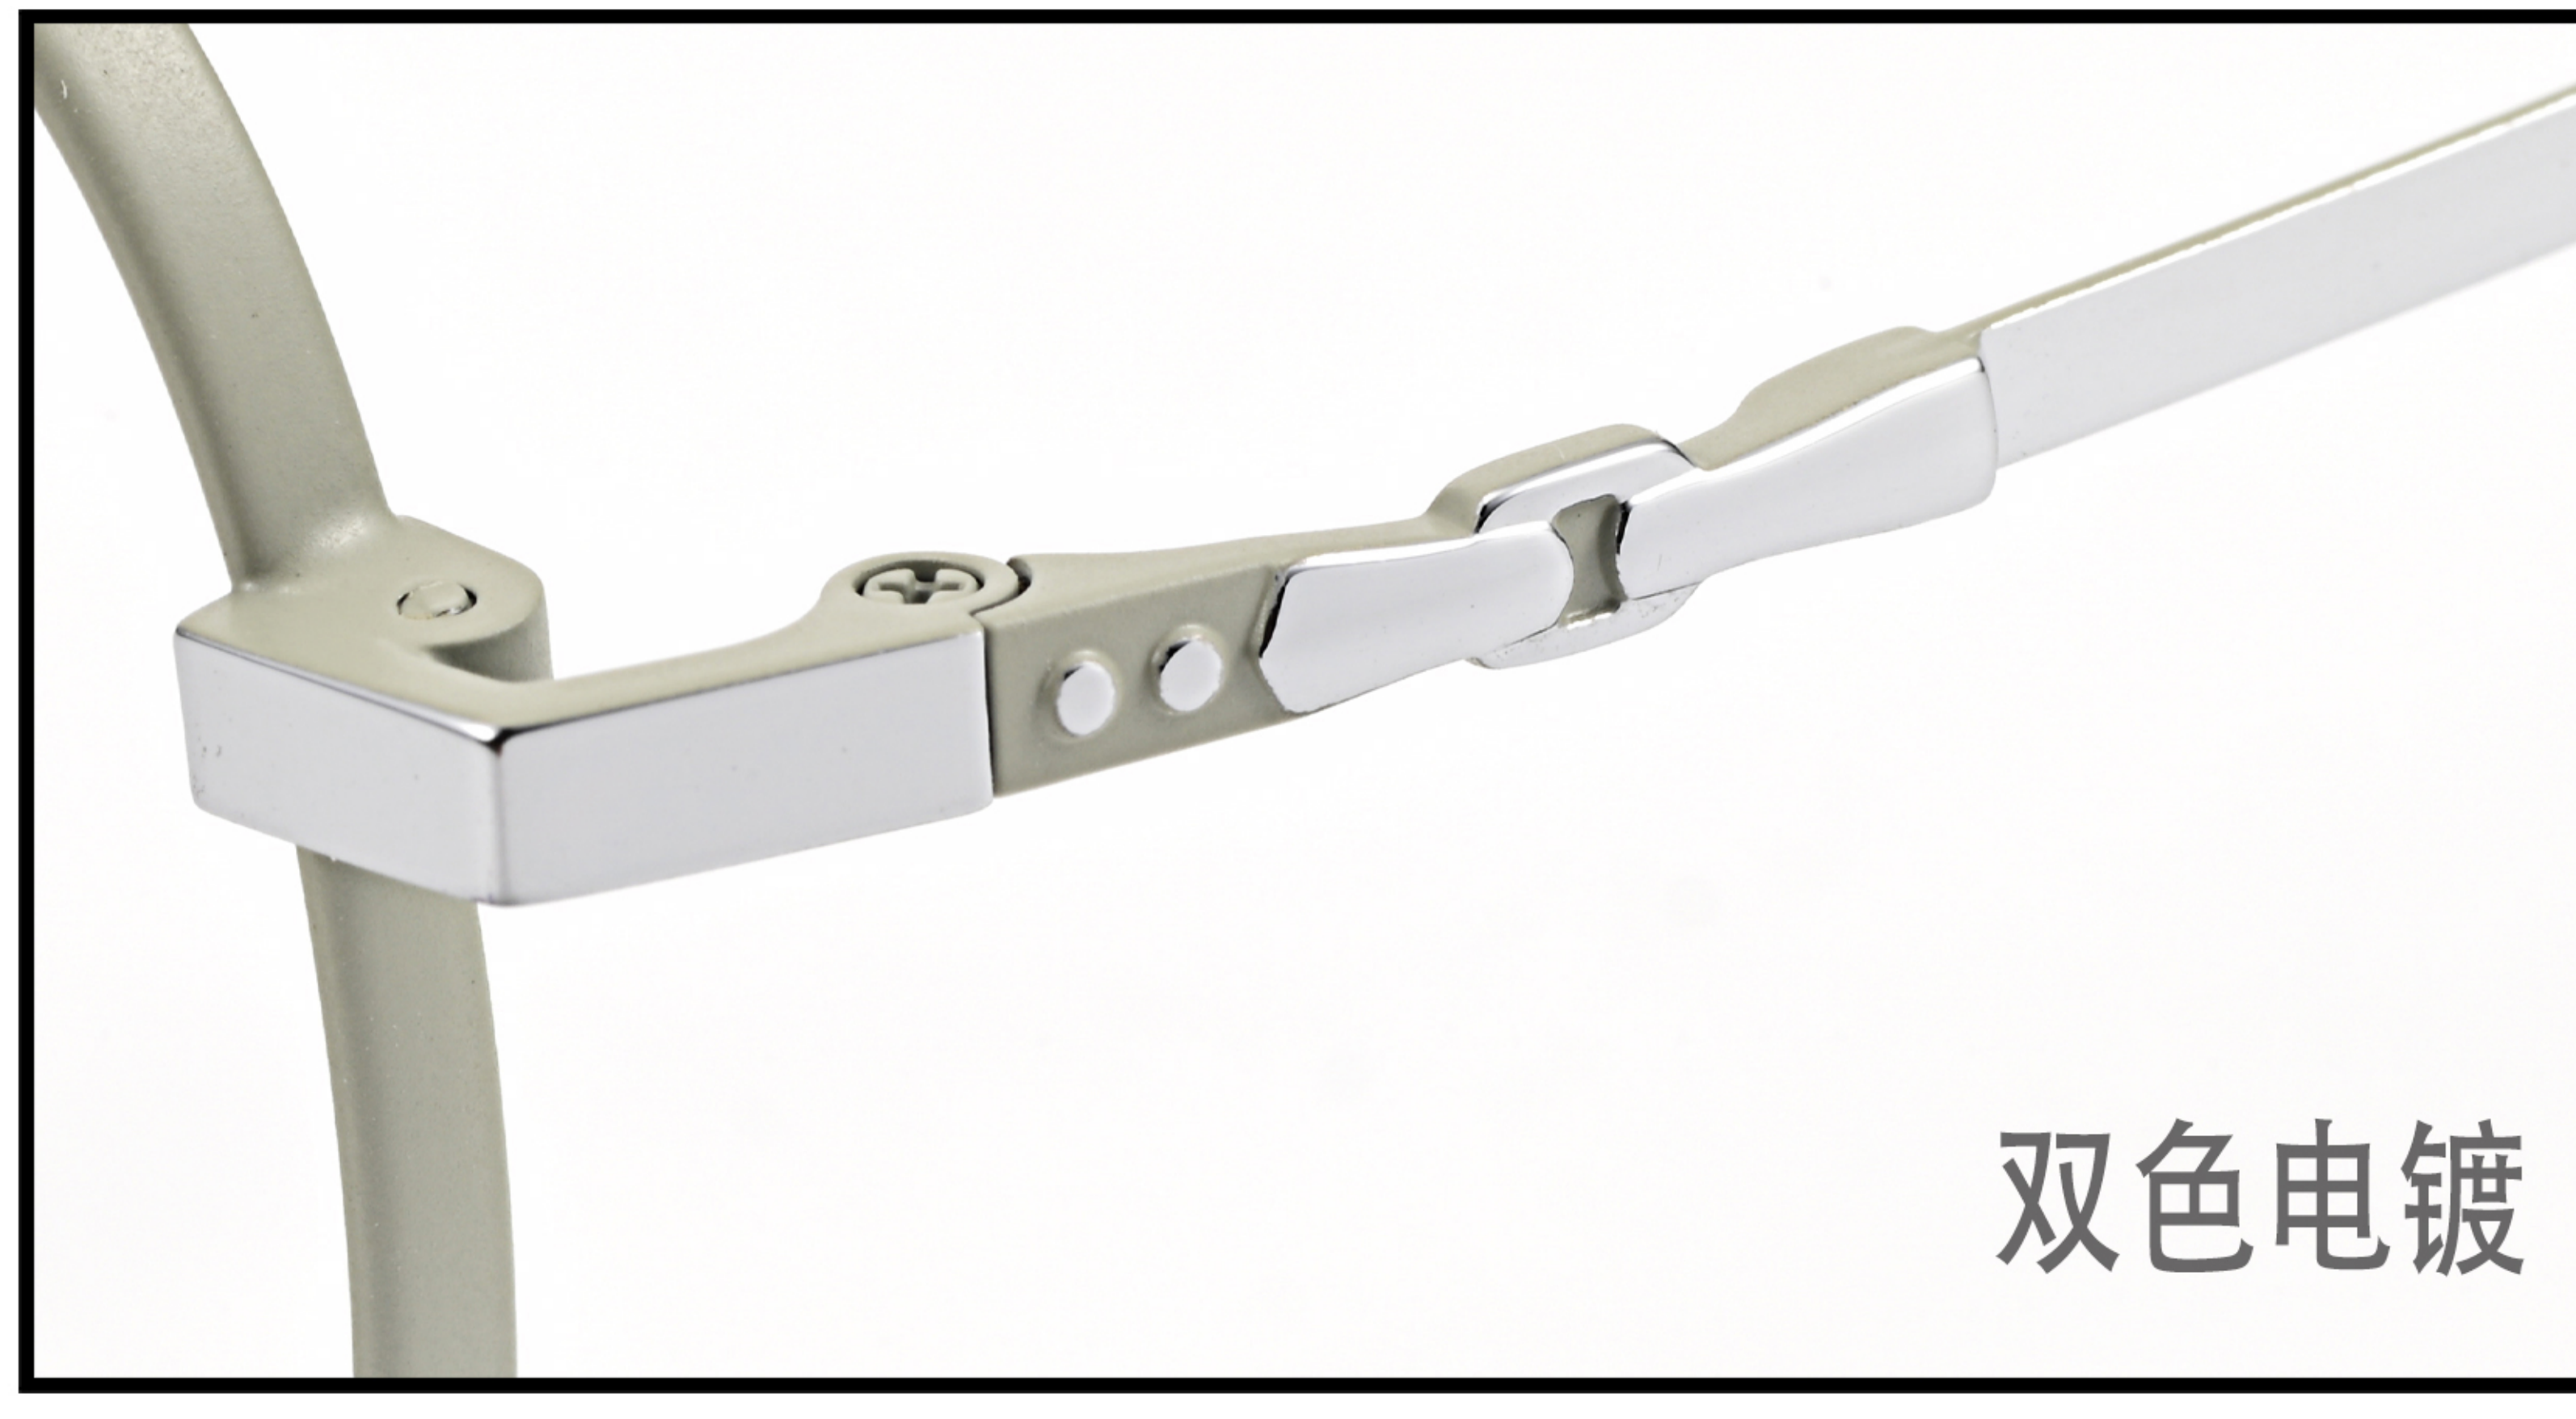

型号: BL27207

材质: 无磁

类型: 复古架

颜色: 6

镜架长度	镜片宽度	镜框高度	鼻间距	镜腿长度
135mm	52mm	47mm	18mm	145mm

双色电镀