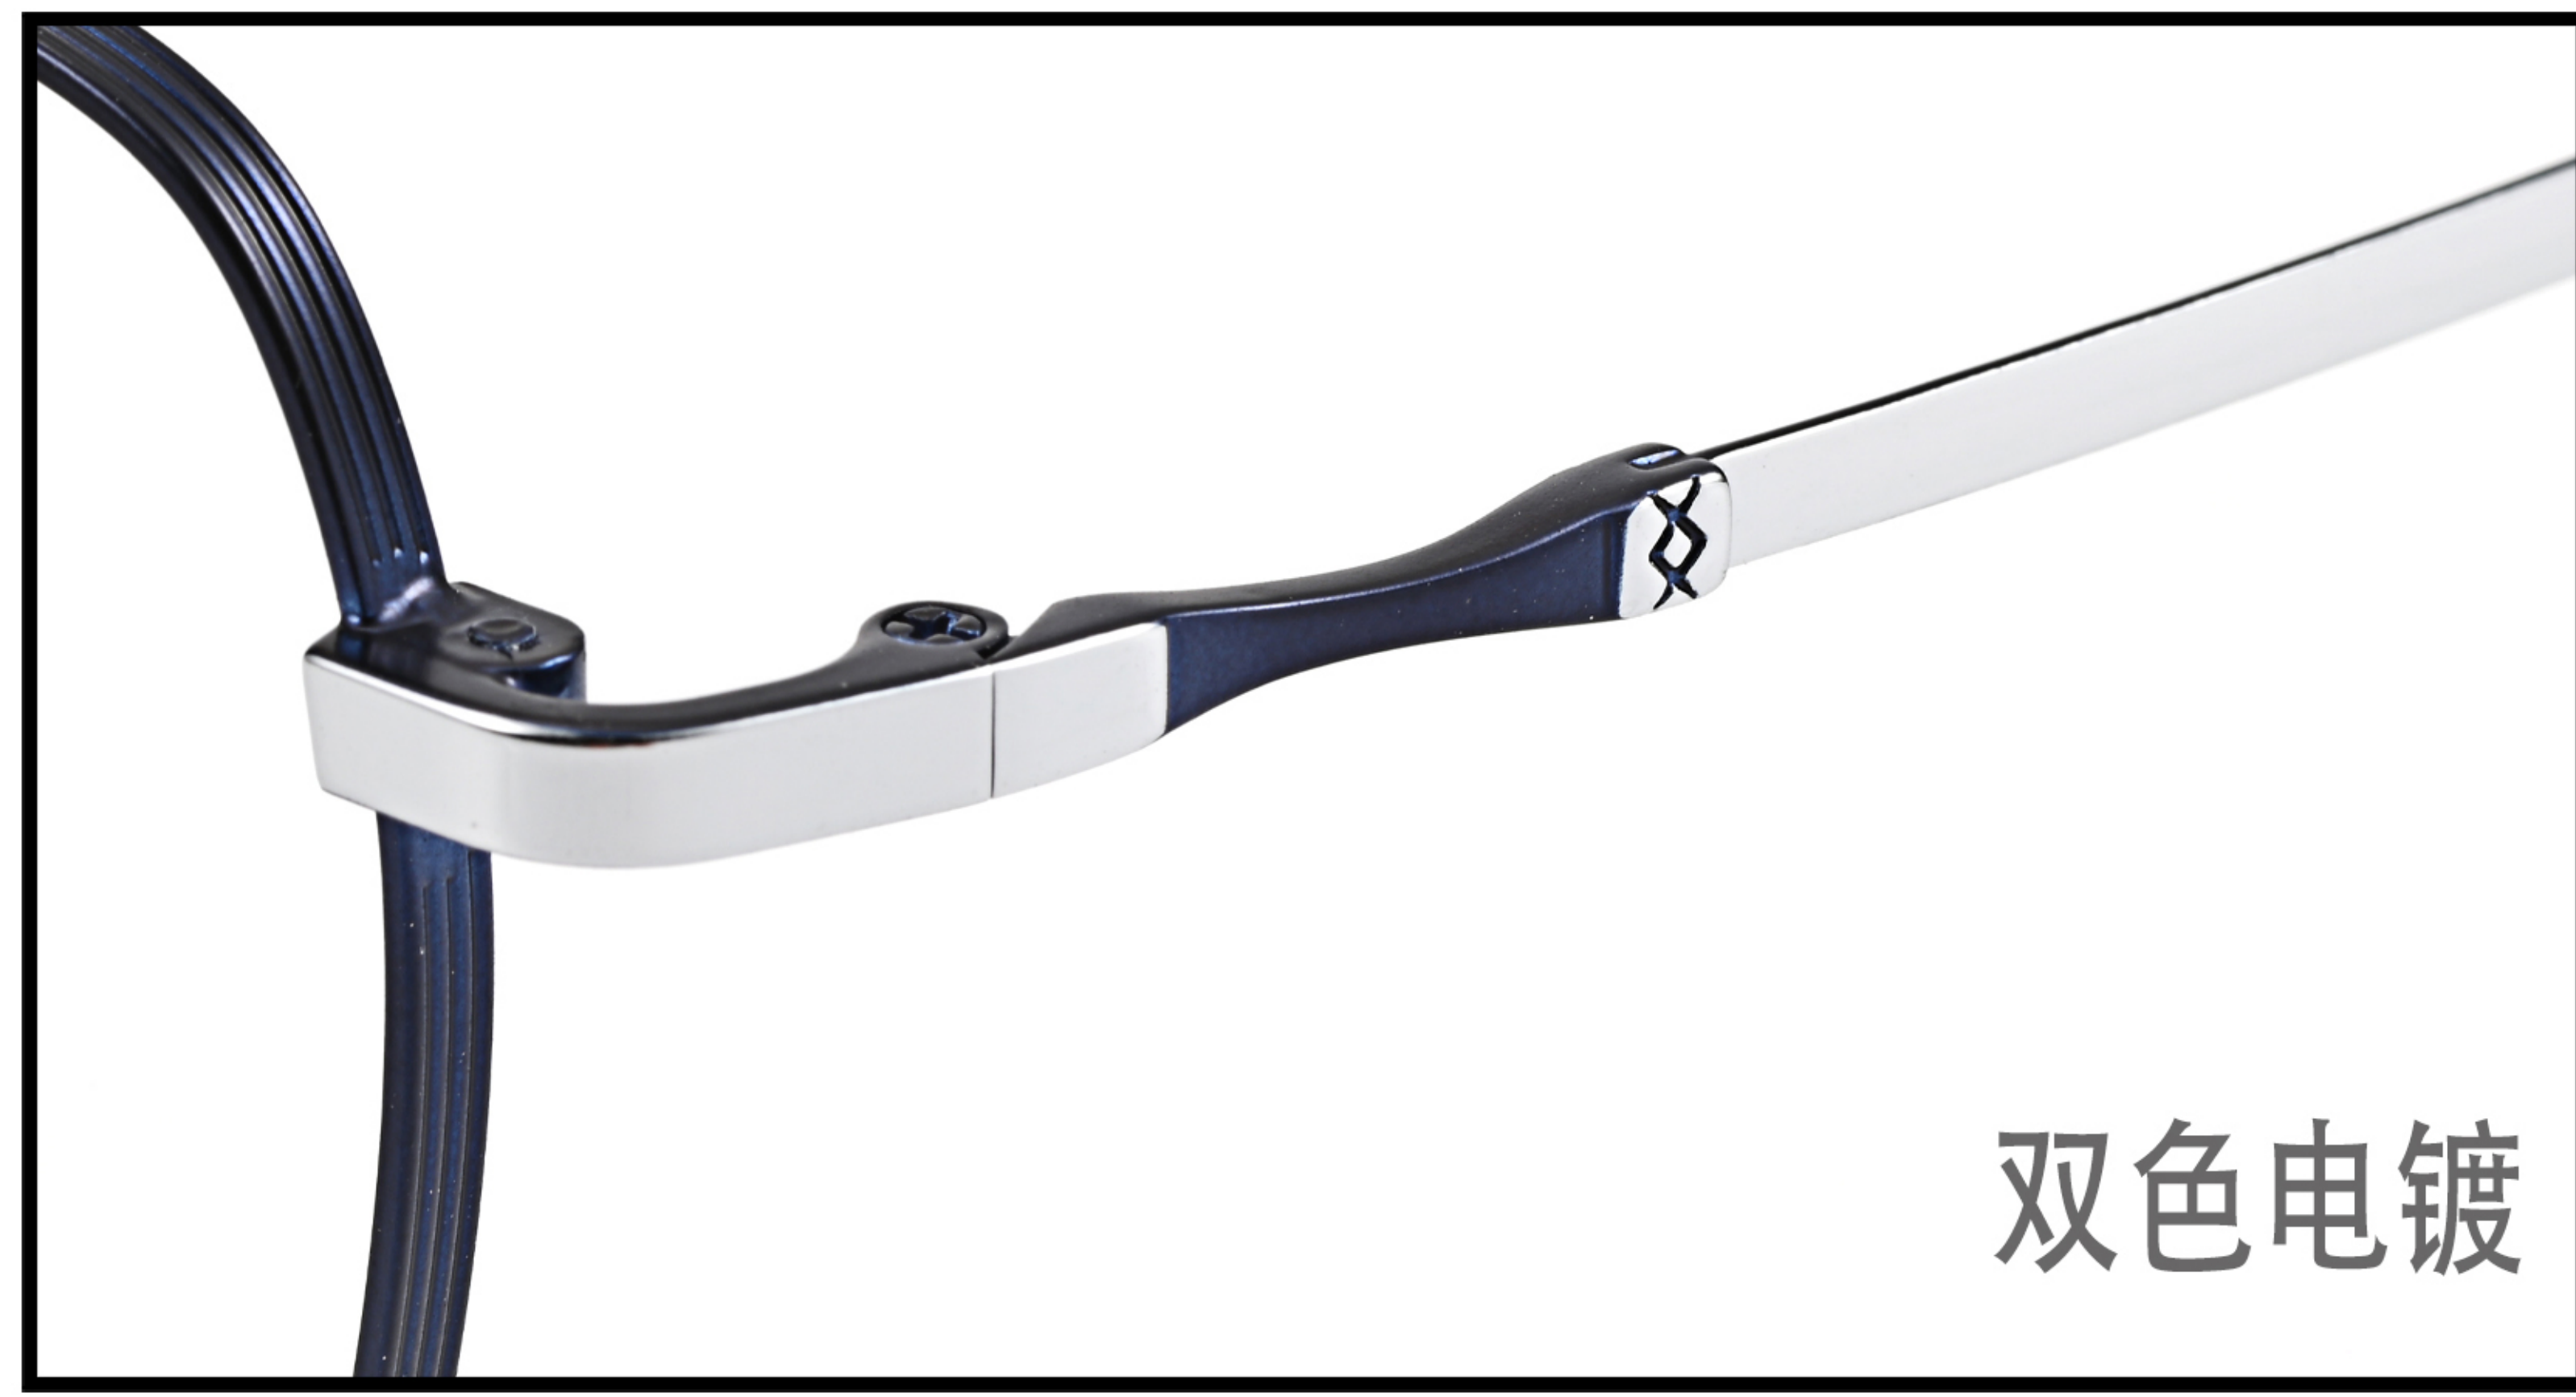

型号: BL27206

材质: 无磁

类型: 复古架

颜色: 6

镜架长度

镜片宽度

镜框高度

鼻间距

镜腿长度

130mm

49mm

42mm

18mm

145mm

双色电镀