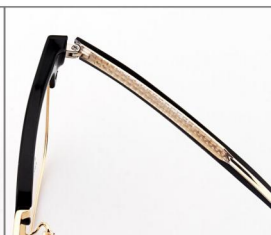

C5-琥珀/amber

C6-透灰/Ash penetration

C7-透明/transparent

海俪恩同款 板材系列

型号: F89002

颜色: 7色

尺寸: 52-18-145

C1-黑金/Black gold

C2-黑银/Black Silver

C3-黑色/black

c4-黑枪/Black gun

C5-琥珀/amber

C6-透灰/Ash penetration

C7-透明/transparent

海俪恩同款 板材系列

型号: F89003

颜色: 7色

尺寸: 53-18-145

C1-黑金/Black gold

C2-黑银/Black Silver

C3-黑色/black

C4-黑枪/Black gun

C5-琥珀/amber

C6-透灰/Ash penetration