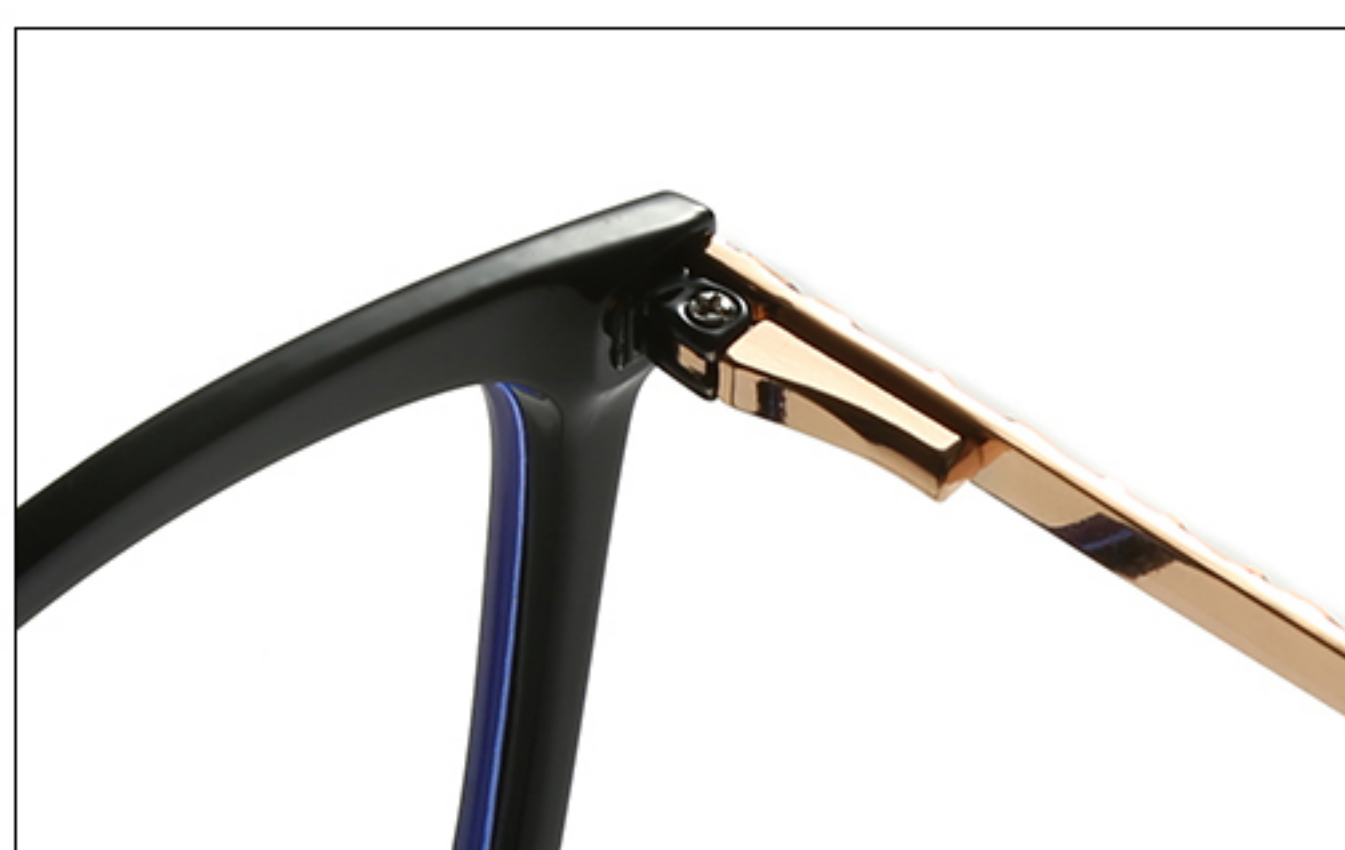

MODEL: SH2201

SICE: 54□18-142

MATERIAL:METAL+TR90

DETIL DESIGN

COLOR DISPLAY

C1.亮黑
Bright Black

C3.渐变黑
Gradient Black

C4.透明红
Transparent Red

C6.实粉
Solid Powder

C8.茶玳瑁
Tea Tortoiseshell

C9.渐变玳瑁
Gradual Hawksbill Turtle

MODEL: SH2202

SIZE: 54□18-142

MATERIAL: METAL+TR90

DETIL DESIGN

COLOR DISPLAY

MATERIAL:METAL+TR90

DETIL DESIGN

COLOR DISPLAY

C1.亮黑
Bright Black

C3.渐变黑
Gradient Black

C4.透明红
Transparent Red

C6.实粉
Solid Powder

C8.茶玳瑁
Tea Tortoiseshell